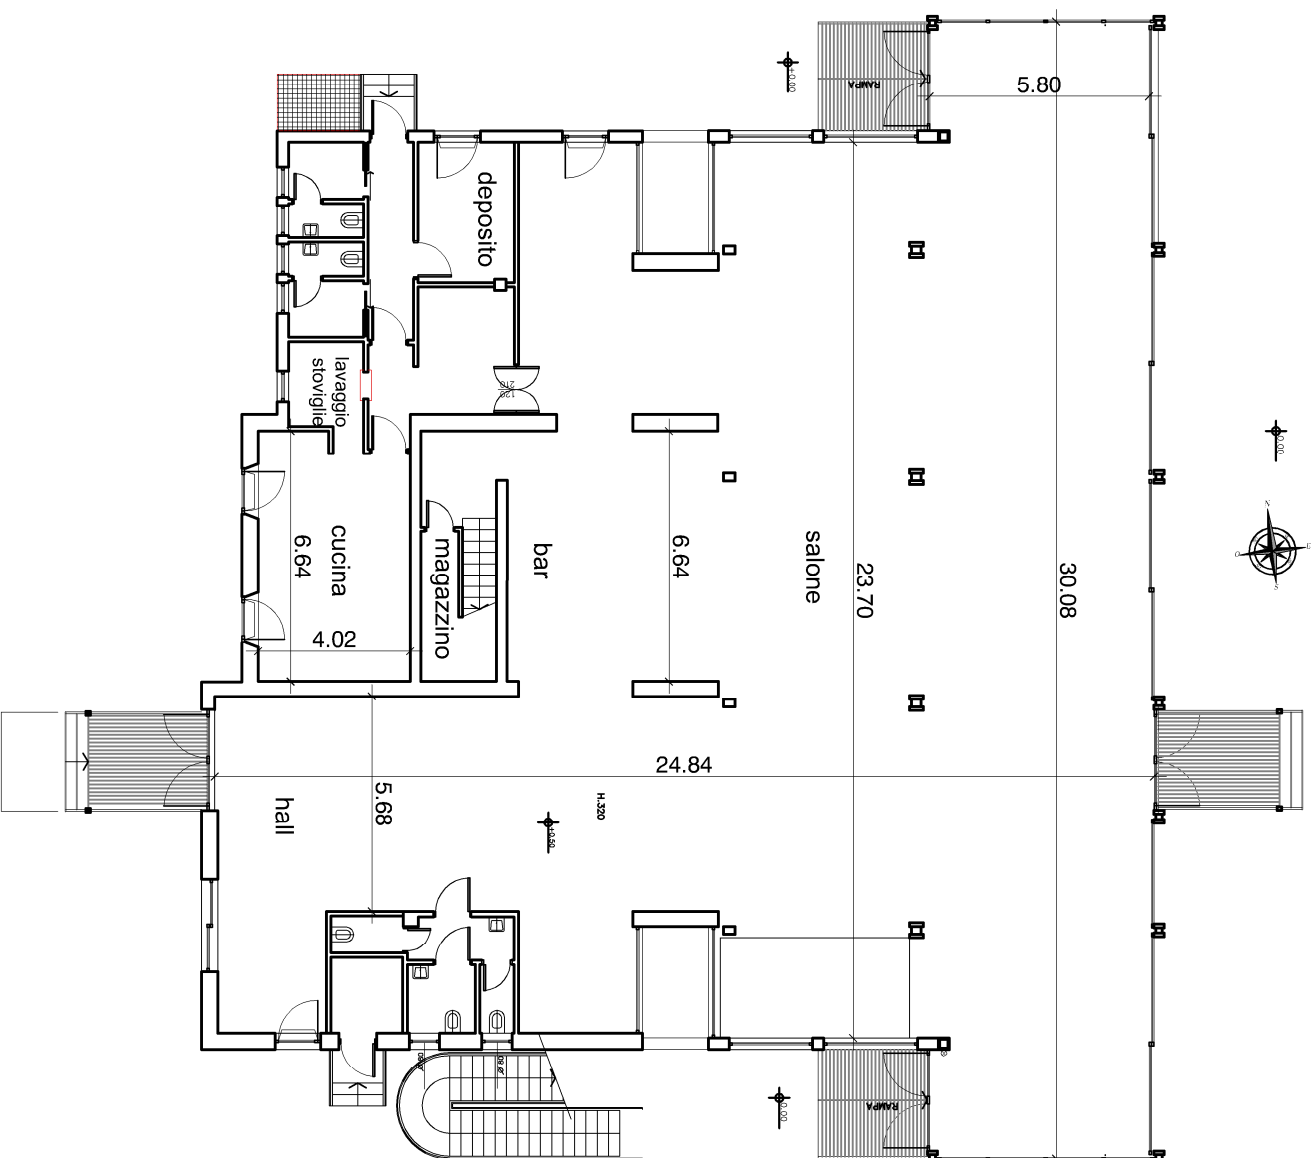

**NUOVA LOCAZIONE DI UN IMMOBILE DENOMINATO "VILLETTA"
(RIVIERA OVEST - PARCO IDROSCALO) CON DESTINAZIONE
RISTORANTE E SUE PERTINENZE**

PIANTA PIANO TERRA

Scala 1 : 200

Piano terra
Sup. netta 569 mq

PIANTA PIANO TERRAZZO

Scala 1 : 200

Piano primo
Sup. netta 56 mq

Terrazzo
Sup. 326 mq