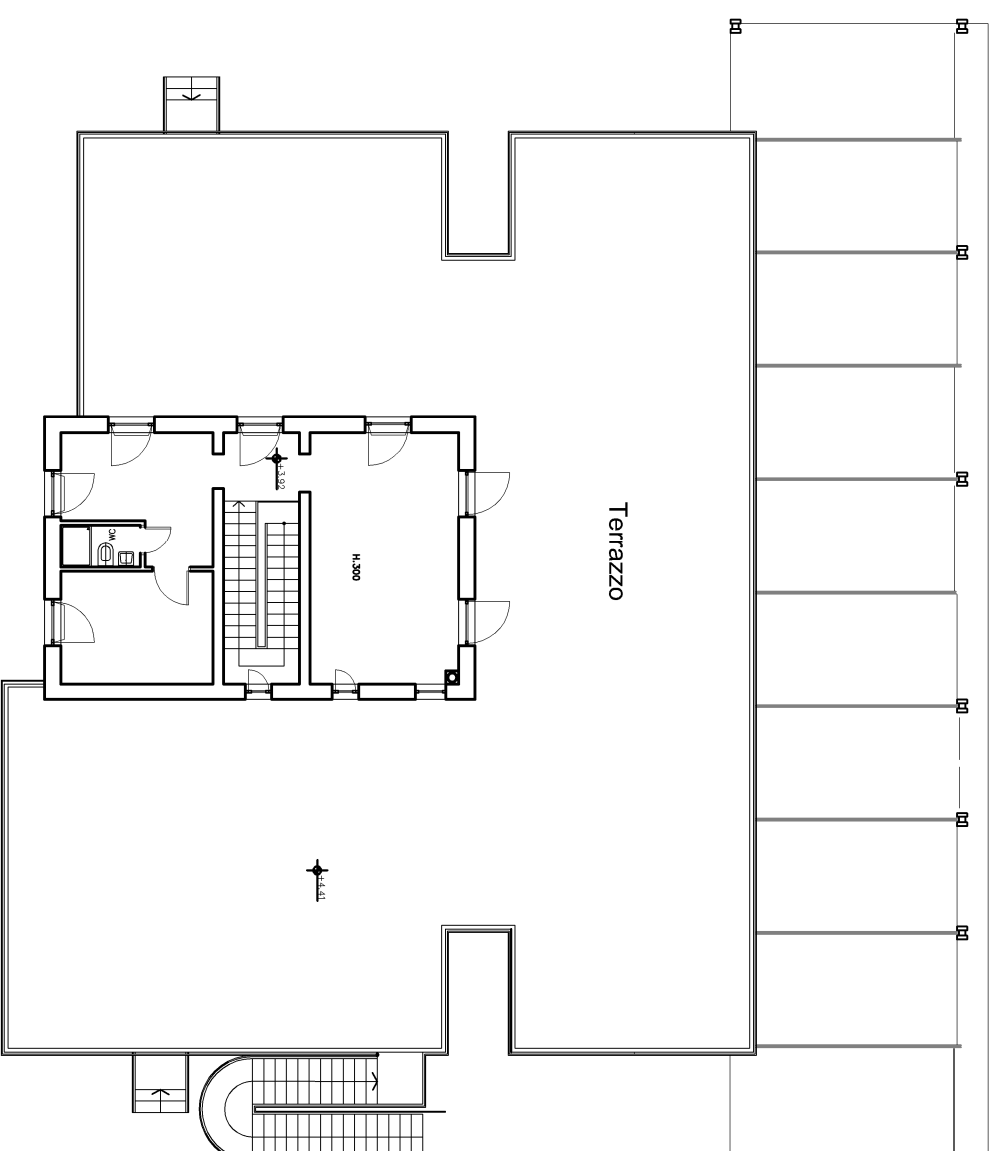

**NUOVA LOCAZIONE DI UN IMMOBILE DENOMINATO "VILLETTA"
(RIVIERA OVEST - PARCO IDROSCALO) CON DESTINAZIONE
RISTORANTE E SUE PERTINENZE**

PIANTA PIANO TERRA

Scala 1 : 200

Piano terra
Sup. netta 569 mq

PIANTA PIANO TERRAZZO

Scala 1 : 200

Piano primo
Sup. netta 56 mq

Terrazzo
Sup. 326 mq