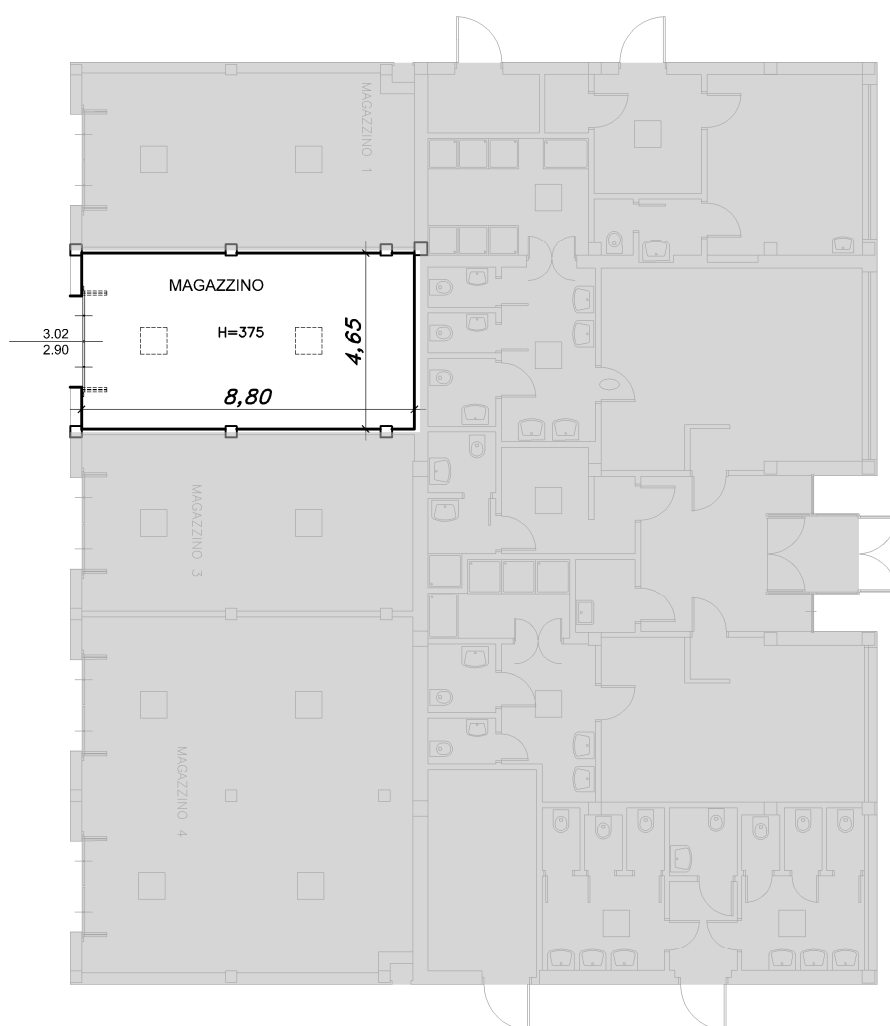

**NUOVA LOCAZIONE DI UN IMMOBILE
DENOMINATO "VILLETTA" (RIVIERA OVEST -
PARCO IDROSCALO) CON DESTINAZIONE
RISTORANTE E SUE PERTINENZE**

PIANTA MAGAZZINO

Scala 1 : 200

Magazzino
Sup. netta 41 mq