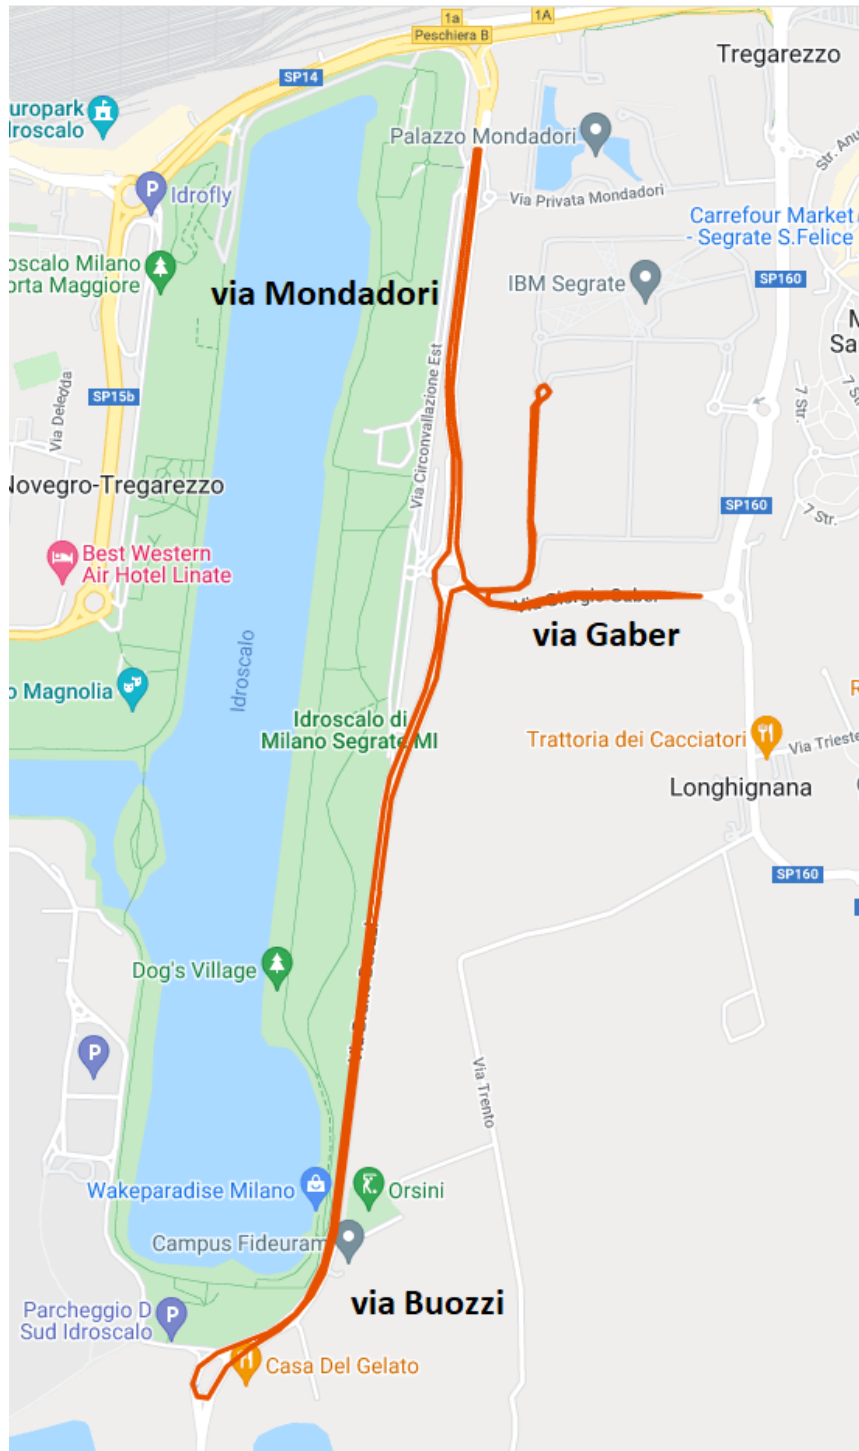


MILANO DEEJAY TRI 2024

ORARI CHIUSURA STRADE

SABATO 1 GIUGNO 2024

Programma gare:

- ore 13.00 – partenza triathlon Supersprint, Sprint a Staffetta (120 atleti circa)
- ore 14.00 – partenza triathlon Olimpico individuale (700 atleti circa)

Strade chiuse:

- Via Mondadori – Segrate
- Via Gaber – Segrate
- SP15bis Via Grandi – via Buoizzi – Peschiera Borromeo

Orario di CHIUSURA strade:

- dalle ore 11.30 alle ore 18.00 circa
-

DOMENICA 2 GIUGNO 2024

Orario di CHIUSURA strade:

- via Mondadori: dalle ore 10.00 alle ore 17.30 circa
- via Gaber e via Grandi (Segrate) e via Buoizzi (Peschiera Borromeo) - dalle 13.30 alle ore 17.30 circa

MAPPA PERCORSO BICI

MAPPA CHIUSURA STRADE